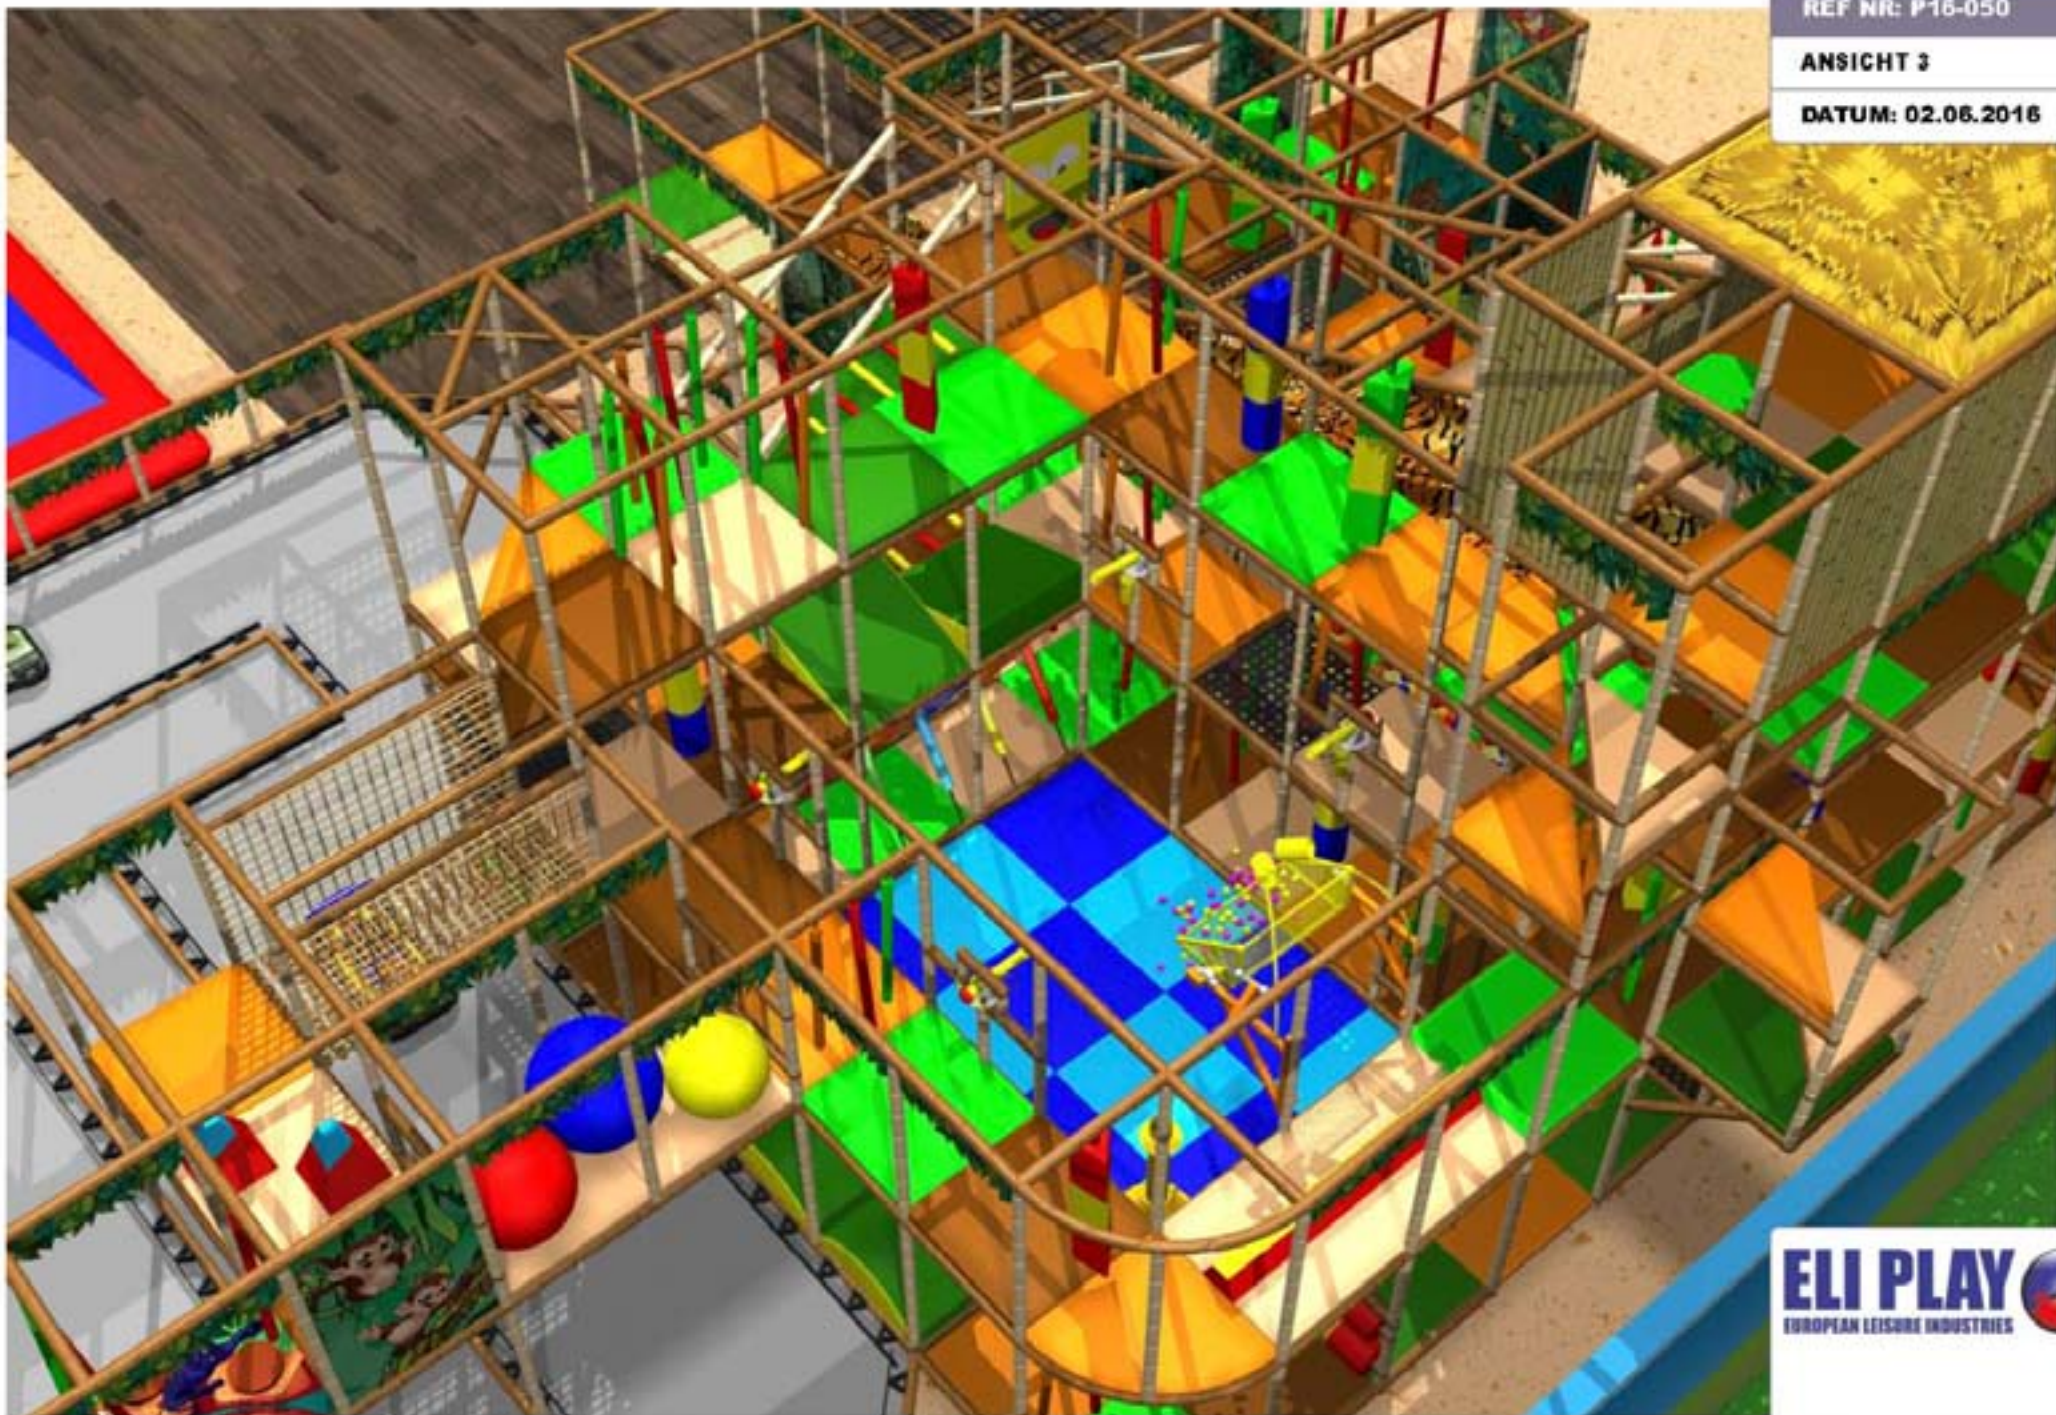

- **P16-050-h**
- **Boye, Berlin**
- **FunPark**

- Thematisierung:
Dschungel
- Designer:
Lars Fischer
- Kundenbetreuer:
Jochen Hermann

REF NR: P16-050

ANSICHT 1

DATUM: 02.06.2016

REF NR: P16-050
ANSICHT 3
DATUM: 02.06.2016

REF NR: P16-050

HÖHENPROFIL

DATUM: 02.06.2016

BASISDATEN:

Kapazität: ca. 210 Kinder

Breite: 20,74m

Tiefe: 19,52m

Höhe: 8,60m

PLASTIK FARBEN:

GRÜN	
ROT	
BLAU	
GELB	

LEGENDE:

- 1 Spinnenturm
- 2 Dropslide „Wasserfall“
- 3 Vert. Rollenpresse
- 4 Schlangen
- 5 Knuffsack
- 6 Zylinderdeckaufstieg
- 7 Rampe
- 8 Balancierrolle
- 9 Krabbelrohr
- 10 Domenquetsche
- 11 Dreiecksaufstieg
- 12 Bällebad
- 13 Wellenrutsche „Tiger“
- 14 Spinnennetz
- 15 Patschklatsher
- 16 Hor. Rollenpresse
- 17 Arena
- 18 Softhügel
- 19 Netzkletterturm
- 20 Schlangenwald
- 21 Kartbahn
- 22 Dschungelbrücke
- 23 Drehteller
- 24 Webdeck
- 25 Drehtür
- 26 Balancierbalken
- 27 Shooter
- 28 Riesenbälle
- 29 Hängebrücke
- 30 Drachenzähne
- 31 Tierdeck
- 32 Oktopus
- 33 Bob
- 34 Kipper
- 35 Baumhaus